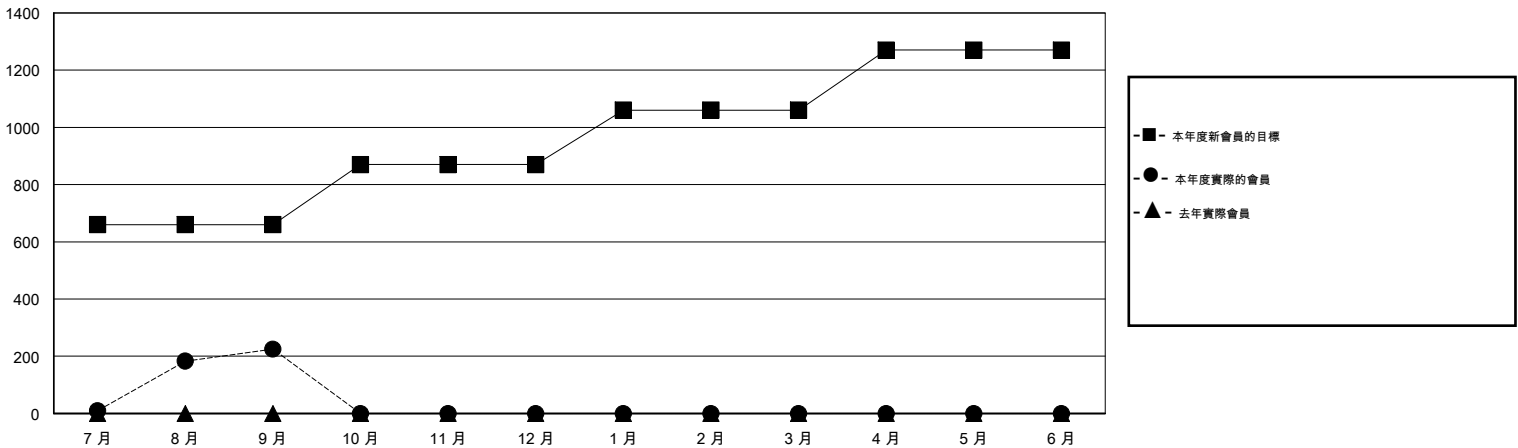

目標和實際會員累積

已取消的分會: 0	20 CLUBS OF 24 增添1位或以上的新會員	性別分佈
放棄的會員		男 523 (59.36%)
過世 0		女 358 (40.64%)
分會已取消 0	點擊這裡取得健康評估資料	家庭單位會員 8
其他 9		戶長 4
總計 9		非戶長 4