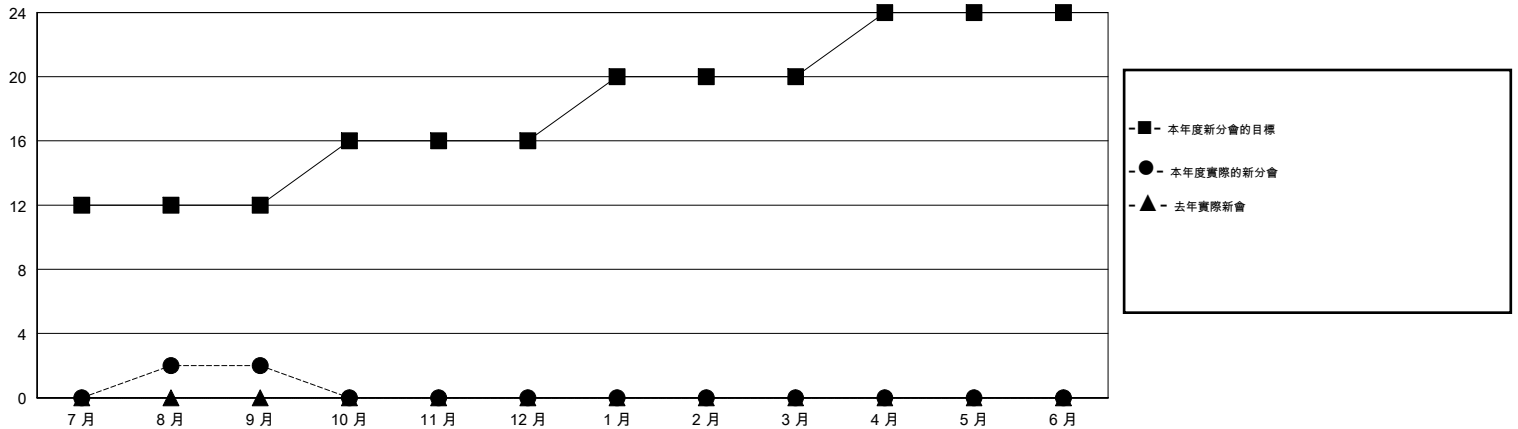

MONTHLY MEMBERSHIP PROGRESS REPORT

District 392

Results as of: 9/30/2016

GMT: OPEN

地點 CHINA

GMT憲章區 5

分會				
成果 2016-2017				
季	新分會目標	新會	會員流失的分會	淨增/減
7月/8月/9月	12	2	0	2
10月/11月/12月	4	0	0	0
1月/2月/3月	4	0	0	0
4月/5月/6月	4	0	0	0

位會員@每位須繳				
成果 2016-2017				
季	新會員目標	增加的授證/新會員	退會人數	淨增/減
7月/8月/9月	660	234	9	225
10月/11月/12月	210	0	0	0
1月/2月/3月	190	0	0	0
4月/5月/6月	210	0	0	0

目標與實際新會累積